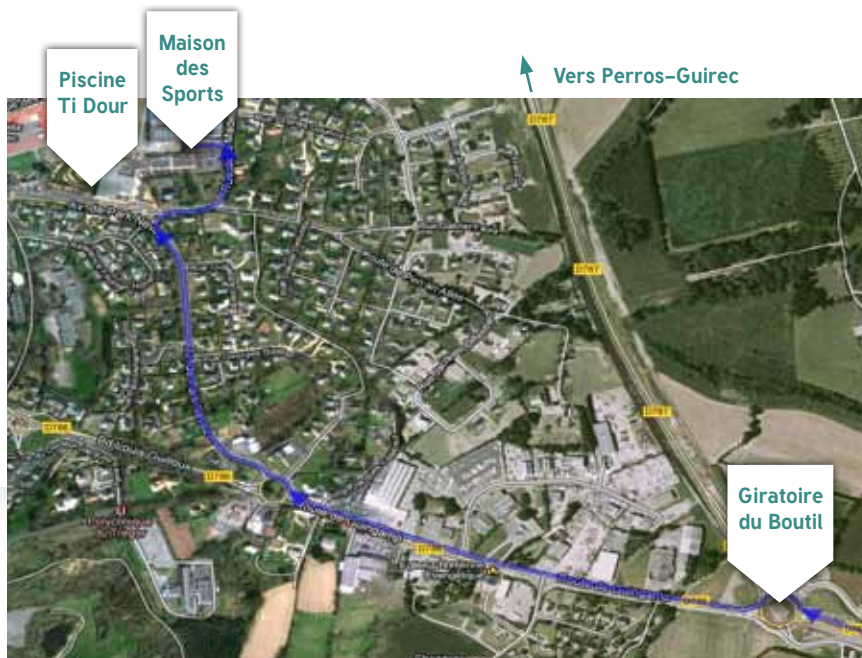

DEUXIÈME TOUR CF N2

le 29 et 30 novembre 2014

Maison des Sports Nathalie Even à Lannion

Organisé par
le club de Tennis de Table
Louannec Plouaret Lannion

PLAN D'ACCÈS

à la Maison des Sports Nathalie Even

**Maison des Sports
Nathalie Even**

Rue de la Madeleine
22300 Lannion

LES HÉBERGEMENTS

Hôtel Kyriad www.kyriad-lannion.fr

Chemin de Kerzolles
Direction Perros Guirec – 22300 Lannion
Tél. 02 96 48 70 18

Hôtel Ibis www.ibis.com/fr/hotel-3401-ibis-lannion-cote-de-granit-rose/index.shtml

30 Avenue du Général de Gaulle – 22300 Lannion
Tél. 02 96 37 03 67

Hôtel Arcadia www.hotel-arcadia.com/index.php

Route de Perros-Guirec – 22300 Lannion
Tél. 02 96 48 45 65

**LORS DE VOTRE RÉSERVATION (PAR TÉLÉPHONE DE PRÉFÉRENCE), MERCI DE PRÉCISER
QUE VOUS VENEZ DANS LE CADRE DU TOUR DE CF N2 DE TENNIS DE TABLE**

LES RESTAURANTS

L'Aziza

Pont de Viarmes – Nod Huel – 22300 Lannion
Tél. 02 96 37 60 53

Crêperie Saint Glinglin

13 rue Saint Malo – 22300 Lannion
Tél. 09 84 48 98 09

Le Saint Gilles

Route de Perros-Guirec – 22300 Lannion
Tél. 02 96 48 43 01